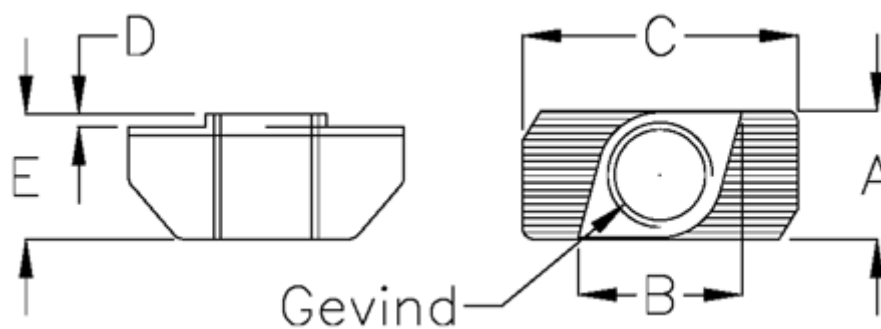

Varenummer: 0581421001
Beskrivelse: Hepco MCS T-møtrik 1-242-1001
str M6 (slids 10)

Mål

A	= 9.7
B	= 9.8
C	= 19.5
D	= 3.1
E	= 8.7
Gevind	= M6
Vægt (kg)	= 0.004